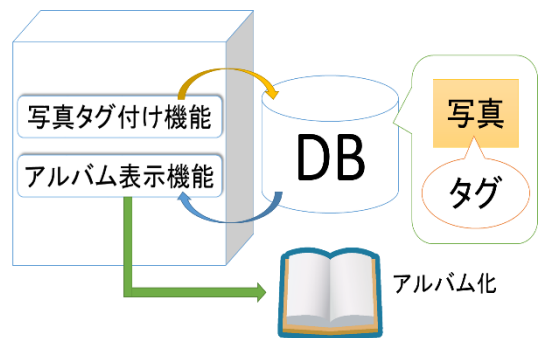

学籍番号	氏名	担当教員	テーマ
M24-0323K	岩崎 祐希	大曾根 匡 先生	あったかファミリーのアルバム つくるシステムの開発 —写真タグ付け機能の開発—

1. 研究目的

私の家族は、祖父母を含めて仲が良く、暖かい。そして、私は家族の写真を見ることが好きである。しかし、その家族の写真を閲覧する際、家族の写っている写真を探すのに手間がかかっていた。この問題点を解決するために、家族を指定するとその家族を含んだ写真が自動的にアルバムとして表示できるシステムを開発したいと考えた。

図1 システム概要

2. システム概要

本システムは、自分のパソコンに入っている写真から指定した家族を含むアルバムを自動的に作成するシステムである。そのシステム概要を図1に示す。

このシステムには以下の2つの機能をもたせることにした。

- (1) 写真タグ付け機能
- (2) アルバム表示機能

このシステムの中で、筆者は写真タグ付け機能の開発を担当した。

3. 写真タグ付け機能の開発

本機能は、取り込んだ写真を参照しながら、写っている家族にチェックを入れ、タグ付けをさせる機能である。その入力画面を図2に示す。この画面では取り込んだ写真を表示し、写真を見ながら写っている人物にチェックし、タグ付けできるよう工夫した。その際、①のようにアイコンを表示させチェックしやすいようにした。また、②のように、日付やコメントも入力できるようにした。タグをつけ忘れた場合に手直しできるような工夫も行った。入力後、③の追加ボタンを押すと表1のようなタグ管理シートを生成する。チェックされている場合は1、されていない場合は0をタグとして写真ファイル毎に記録する。このタグ管理シートは、アルバム作成の際に利用する。④のグラフボタンを押すと現在、タグが付いている人物の写っている写真の枚数の統計がグラフとして出力するようにした。このグラフより、家族の写真におけるランキングがわかる。