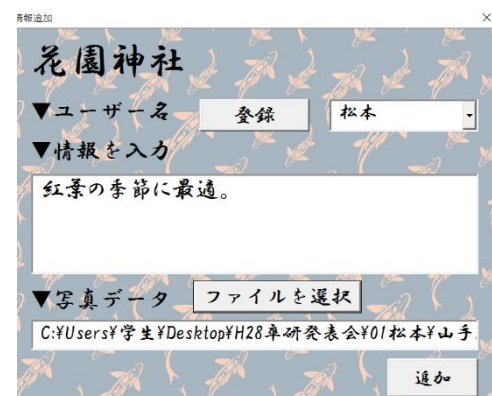

### (3) 横串検索機能

神社検索の結果として七福神を祀る神社が出力された際に、他の七福神を祀る神社を検索できる機能である。これにより、検索の幅が広がる。

図2 結果出力画面

## 3. 実現方法

神社ファイルは、山手線沿線の63件の神社情報を登録した。そのファイルは、駅名、ご利益、建立年、写真などの情報から構成した。データ源は独自に調査した情報とWebサイトから収集した情報である。また、横串検索のために、七福神ファイルを用意した。そのファイルは、七福神を祀っている神社の住所、最寄り駅などから構成した。

図3 情報追加画面

## 4. 研究成果

- (1) 神社検索機能の実現により、ユーザの目的に合った神社を検索できるようになった。
- (2) 情報追加機能の実現により、ユーザ同士の情報共有ができるようになった。
- (3) 横串検索機能の実現により、違った視点による神社検索ができるようになった。