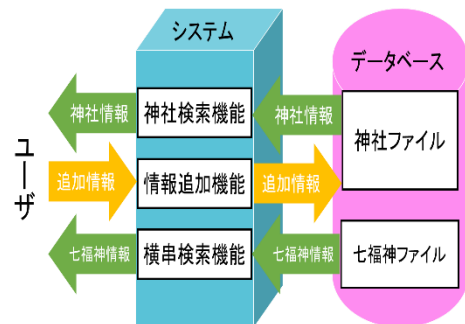

## 1. 研究目的

御朱印ガールが2014年に話題になるなど、近年、神社が注目されている。しかし、神社の情報を掲載しているサイトは少なく、自分の目的に合った神社を見つけることは難しい。そこで、神社の情報を簡単に検索することができるシステムを制作したいと考えた。その際、ユーザ自身の集めた神社情報を追加できるようにする。さらに、「七福神」などの横串検索も可能にする。

図1 システム概要図

## 2. システム概要

本システムは、神社の検索とユーザの所有する神社情報を追加できるシステムである。そのシステム概要を図1に示す。このシステムには、以下の3つの機能をもたせることにした。

### (1) 神社検索機能

複数の条件から目的に合った神社を検索する機能である。その結果出力画面を図2に示す。

### (3) 横串検索機能

神社検索の結果として七福神を祀る神社が出力された際に、他の七福神を祀る神社を検索できる機能である。これにより、検索の幅が広がる。

図2 結果出力画面